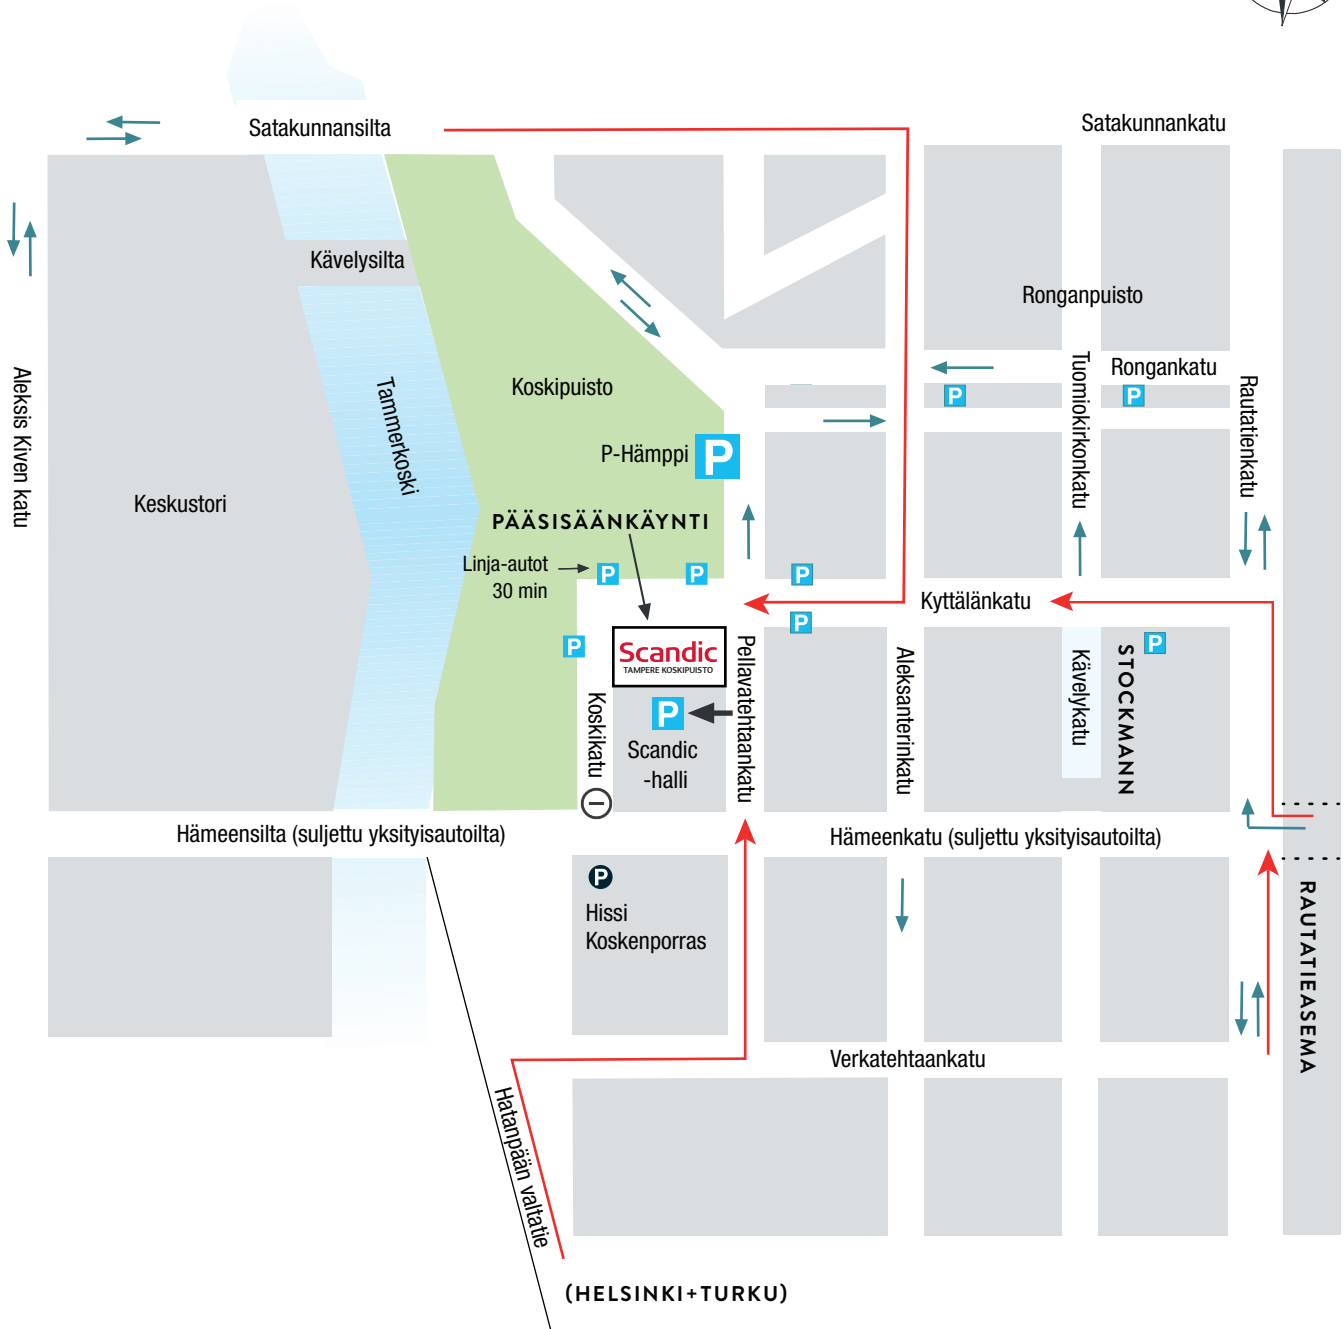

PYSÄKÖINTI-INFO

SCANDIC TAMPERE KOSKIPUISTO

Ajosuunta: Ajoreitti:

= Autopaikointus

= Hissit P-Hämppiin

= Koskikadulta ei saa ajaa Hämeenkadulle

P-Hämppiin on saatavana sopimushintaisia vuorokausilipukkeita hotellin vastaanotosta. Tuntitaksalla maksut hallin maksuautomaattiin.

SCANDIC-HALLI
24 €/vrk
(Scandic Friends -jäsenille 20 €/vrk)

P-HÄMPPI
Avoinna 24 tuntia
27 €/vrk

LIPPUAUTOMAATIT
Vyöhyke 1.
max 2h
3,20 €/h klo 8–20 (8–18)
(sunnuntai 1,60 €/h 12–18)