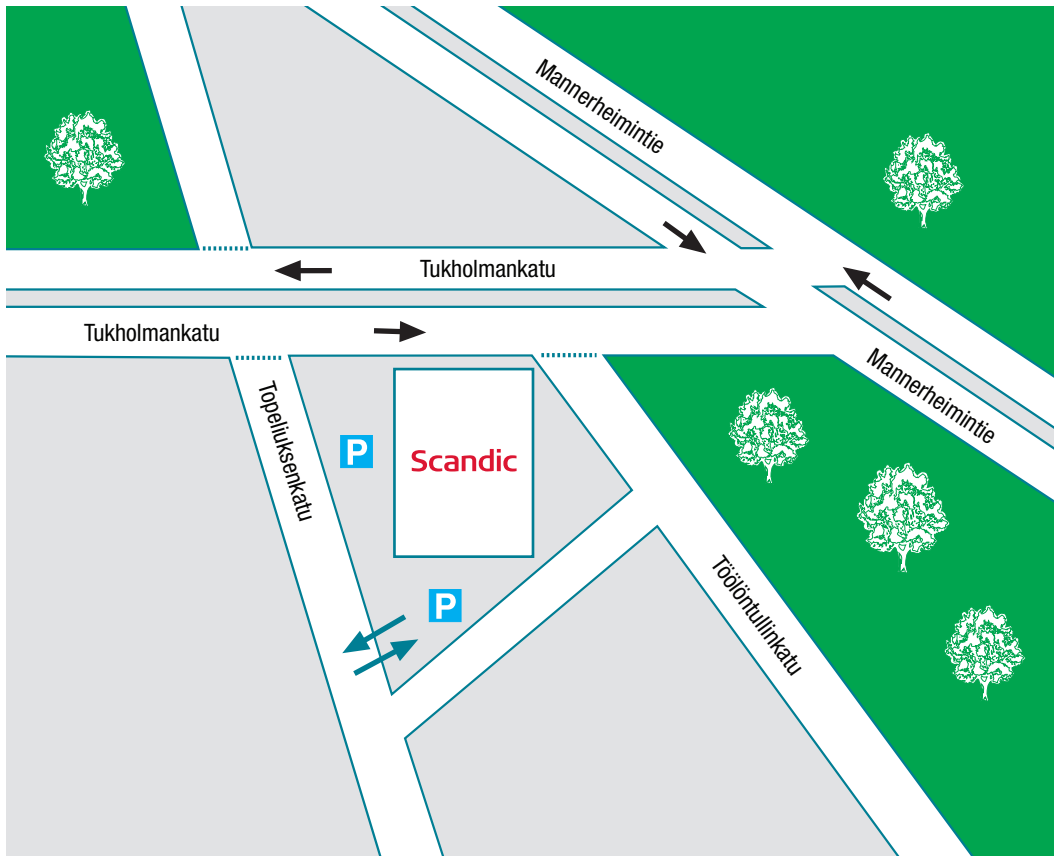

PYSÄKÖINTI-INFO

SCANDIC MEILAHTI

Autollesi löydät paikoitustilaa hotellin ympäristössä
oheisen kartan mukaisesti.

Pysäköintialue sijaitsee hotellin pihassa.
Invapaikkoja 2 kpl.